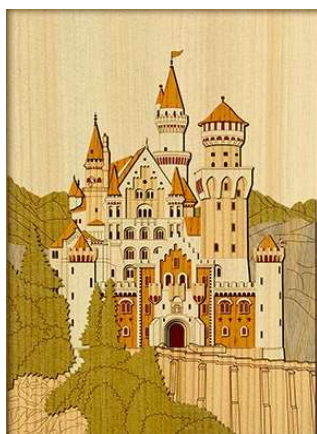

木はり絵 世界遺産シリーズ

- 完成サイズ(約) … 297X210mm
(A4の大きさです)
- セット内容 … 貼り絵用突板、台紙、
厚紙スペーサー
(かさ上げ用)
- 製作時間(約) … 10時間
- 使用樹種 … スギ・ヒノキ・アサダ・
トチ・キハダ・マツ・
サクラ・ケヤキ・ブナ
・クルミから7種類程度

サグラダファミリア
KHH-001

ストラスブール KHH-
002

姫路城 KHH-003

0540575

4589770160238

モンサンミシェル
KHH-004

0540558

4589770160054

タージマハル KAB-005

付属のパッケージを利用して簡易的な額縁をつくることができます。

木はり絵 世界の名城シリーズ

- 完成サイズ(約) … 297X210mm
(A4の大きさです)
- セット内容 … 貼り絵用突板、台紙、
厚紙スペーサー
(かさ上げ用)
- 製作時間(約) … 10時間
- 使用樹種 … スギ・ヒノキ・アサダ・
トチ・キハダ・マツ・
サクラ・ケヤキ・ブナ
・クルミから7種類程度