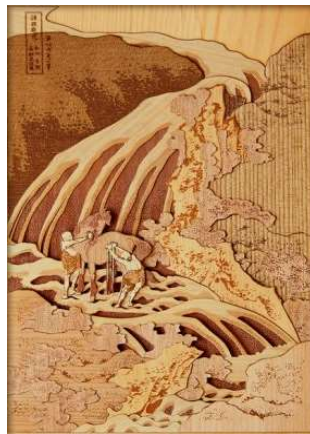

- 完成サイズ(約) … 297X210mm
(A4の大きさです)
- セット内容 … 貼り絵用突板、台紙、
厚紙スペーサー
(かさ上げ用)
- 製作時間(約) … 10時間
- 使用樹種 … スギ・ヒノキ・アサダ・
トチ・キハダ・マツ・
サクラ・ケヤキ・ブナ
・クルミから7種類程度

神奈川沖浪裏 KJH-001

0540563

4589770160177

下野黒髪山きりふりの滝 KJH-002

和州吉野義経馬洗滝 KJH-003