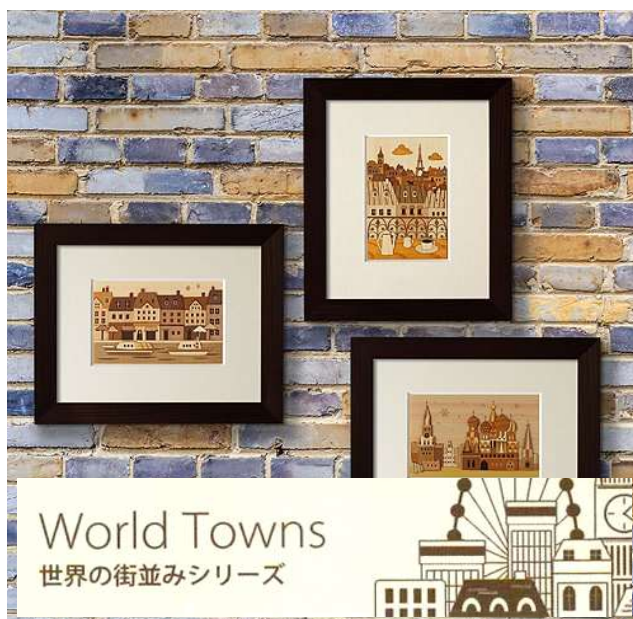

木はり絵 世界の街並みシリーズ

- ■完成サイズ(約) … 100X148mm
  (ハガキの大きさです)
- ■セット内容 … 貼り絵用突板、台紙、
  厚紙スペーサー
  (かさ上げ用)
- ■製作時間(約) … 2時間
- ■使用樹種 … スギ・ヒノキ・アサダ・
  トチ・キハダ・マツ・
  サクラ・ケヤキ・ブナ
  ・クルミから3種類程度

パリ KTB-001

0540577

4589770162409